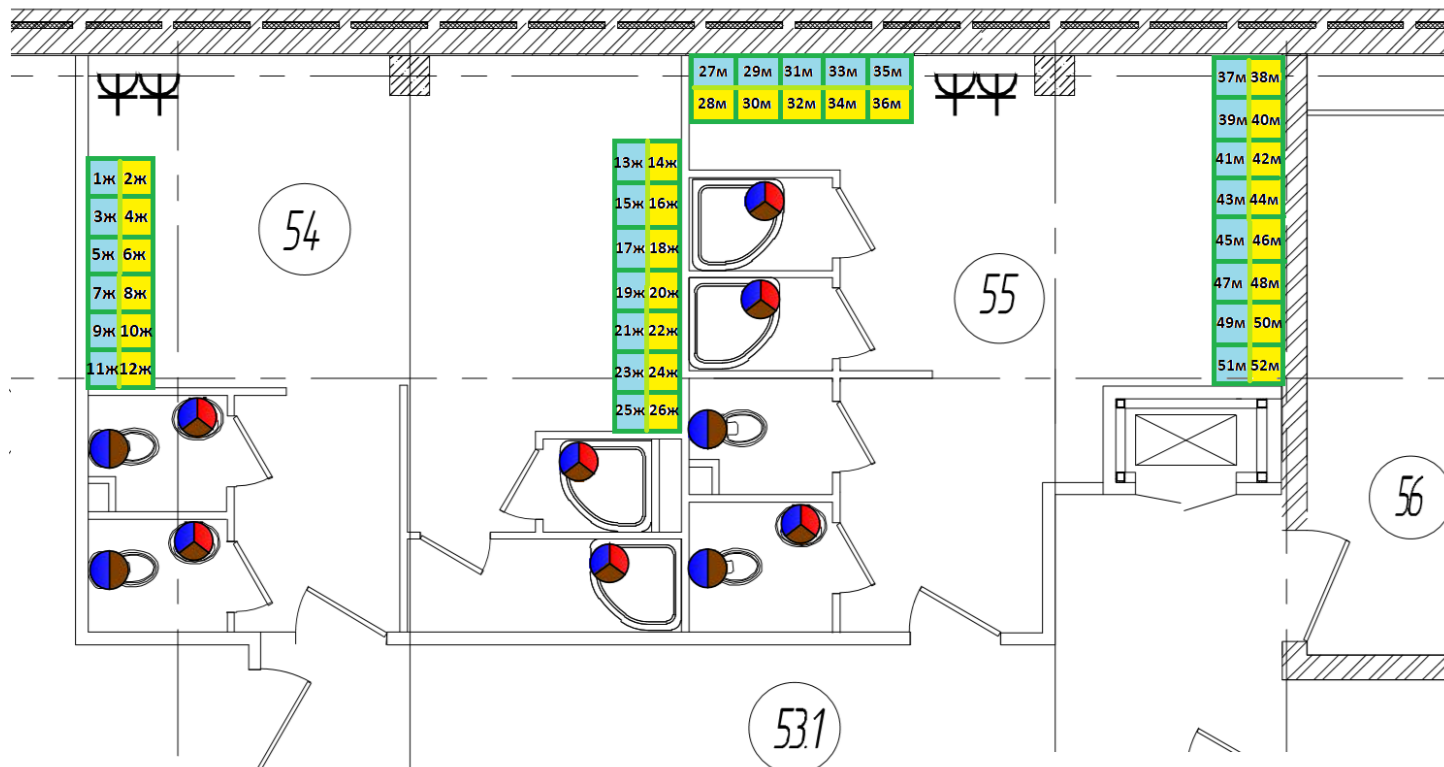

ПРАЙС-ЛИСТ на шкафы мужской и женской раздевалок по объекту: FOODMARKET Центр Города (ул.Красная, 176/5)

Наименование	КОЛ-ВО отделений (шт.)	Стоимость в месяц (руб./шт.)
Шкаф для одежды ШМ-24, ШМ-12	52	500,00

Примечание:

Шкаф для одежды ШМ-12

2 отделения, 2 двери, габаритные размеры ВхШхГ 1850х300х500 мм. В каждом отделении: -одна перекладина для вешалок; -два крючка для одежды; -почтовый замок, повышенной секретности (не менее 2000 комбинаций).

Шкаф для одежды ШМ-24

4 отделения, 4 двери, габаритные размеры ВхШхГ 1850х600х500 мм. В каждом отделении: -одна перекладина для вешалок; -два крючка для одежды; -почтовый замок, повышенной секретности (не менее 2000 комбинаций).

Схема расстановки шкафов и нумерация отделений.

Верхние шкафы
Нижние шкафы

ж Шкафы женской раздевалки
м Шкафы мужской раздевалки

Согласовано:
Согласовано:
Согласовано:
Согласовано:

Юдакова И.В.
Полетаева Л.В.
Фролова А.Р.
Гавриш С.В.